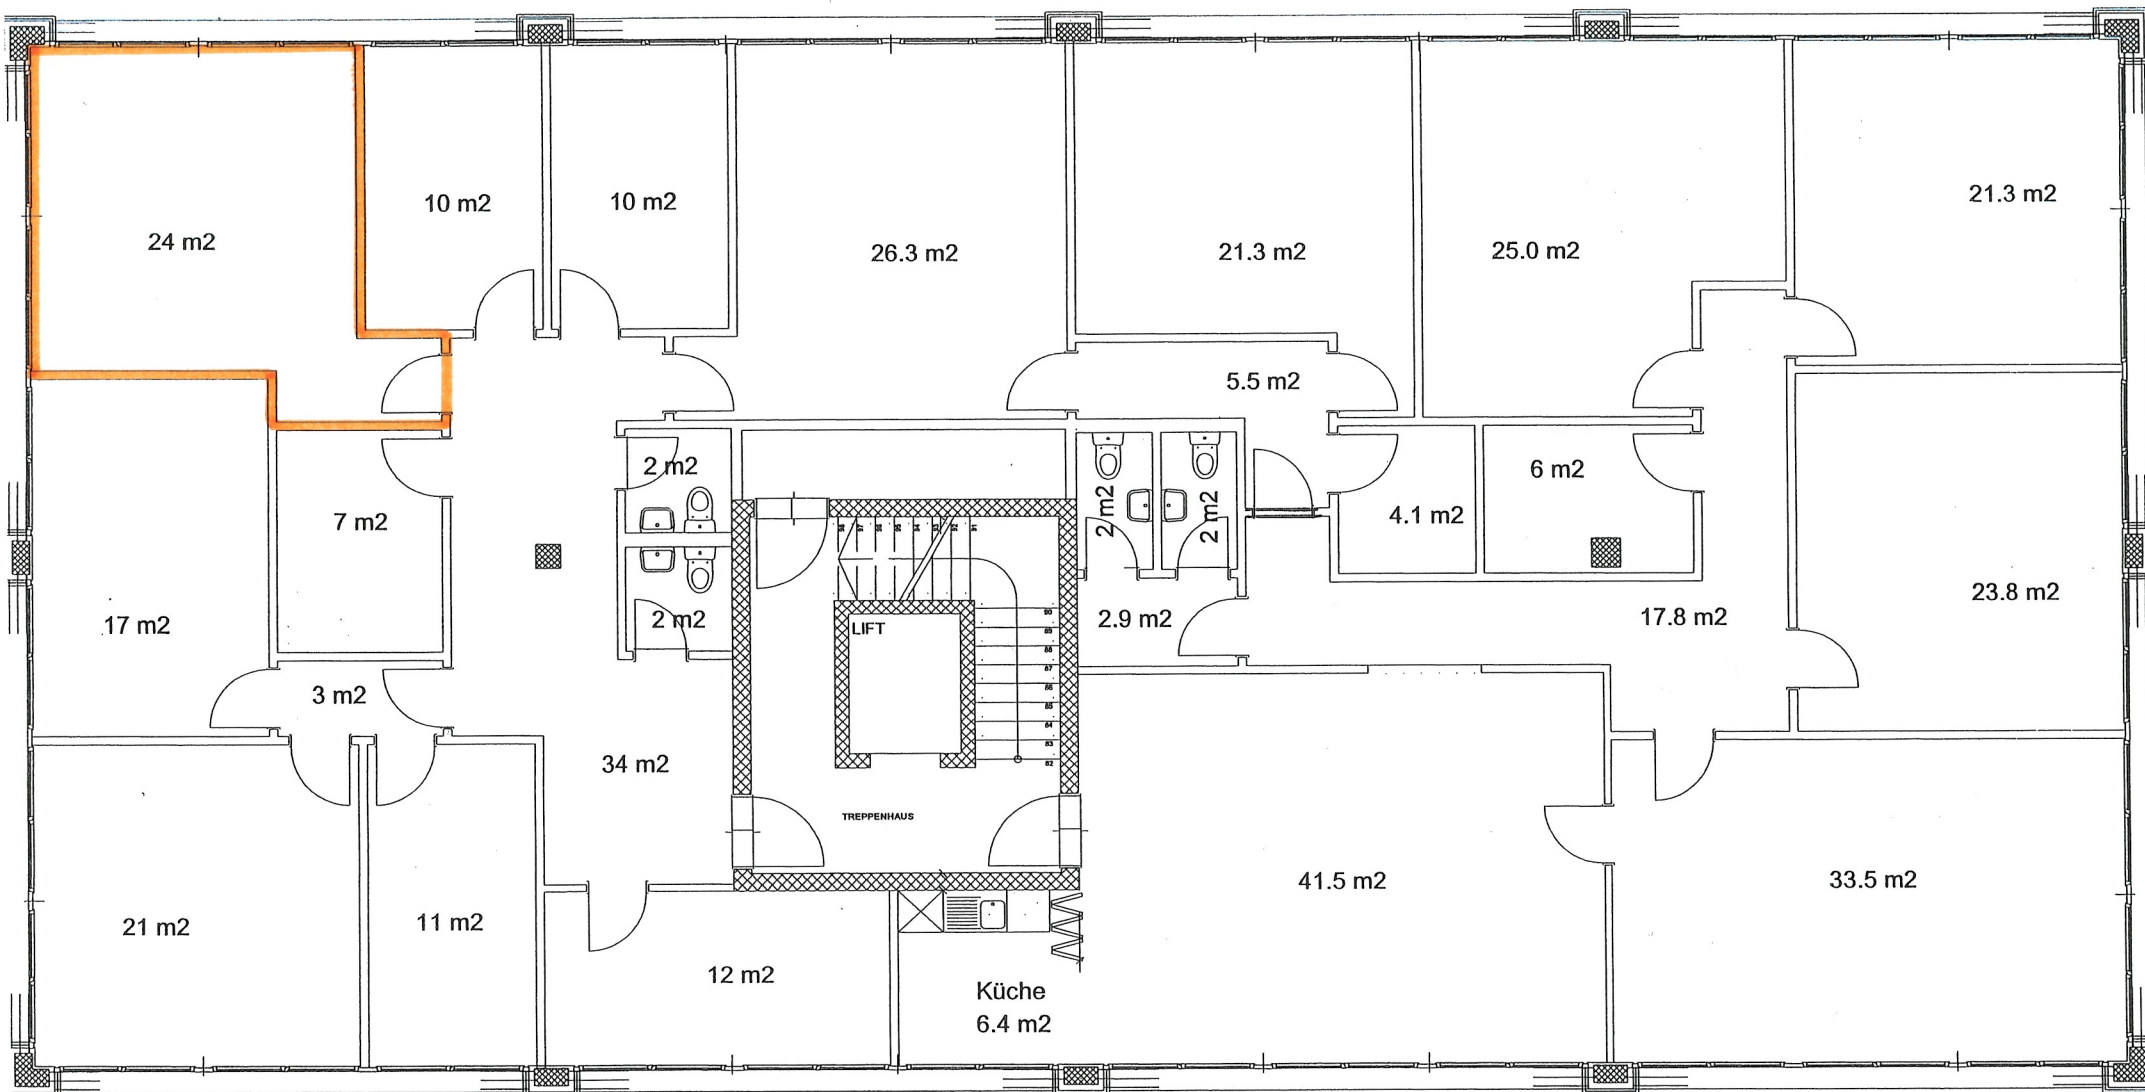

1belweg 18a, 1.OG

1.OBERGESCHOSS M 1:100

Markus Stadelmann
Immobilien-Verwaltung
Untermüli 11
CH-6300 Zug